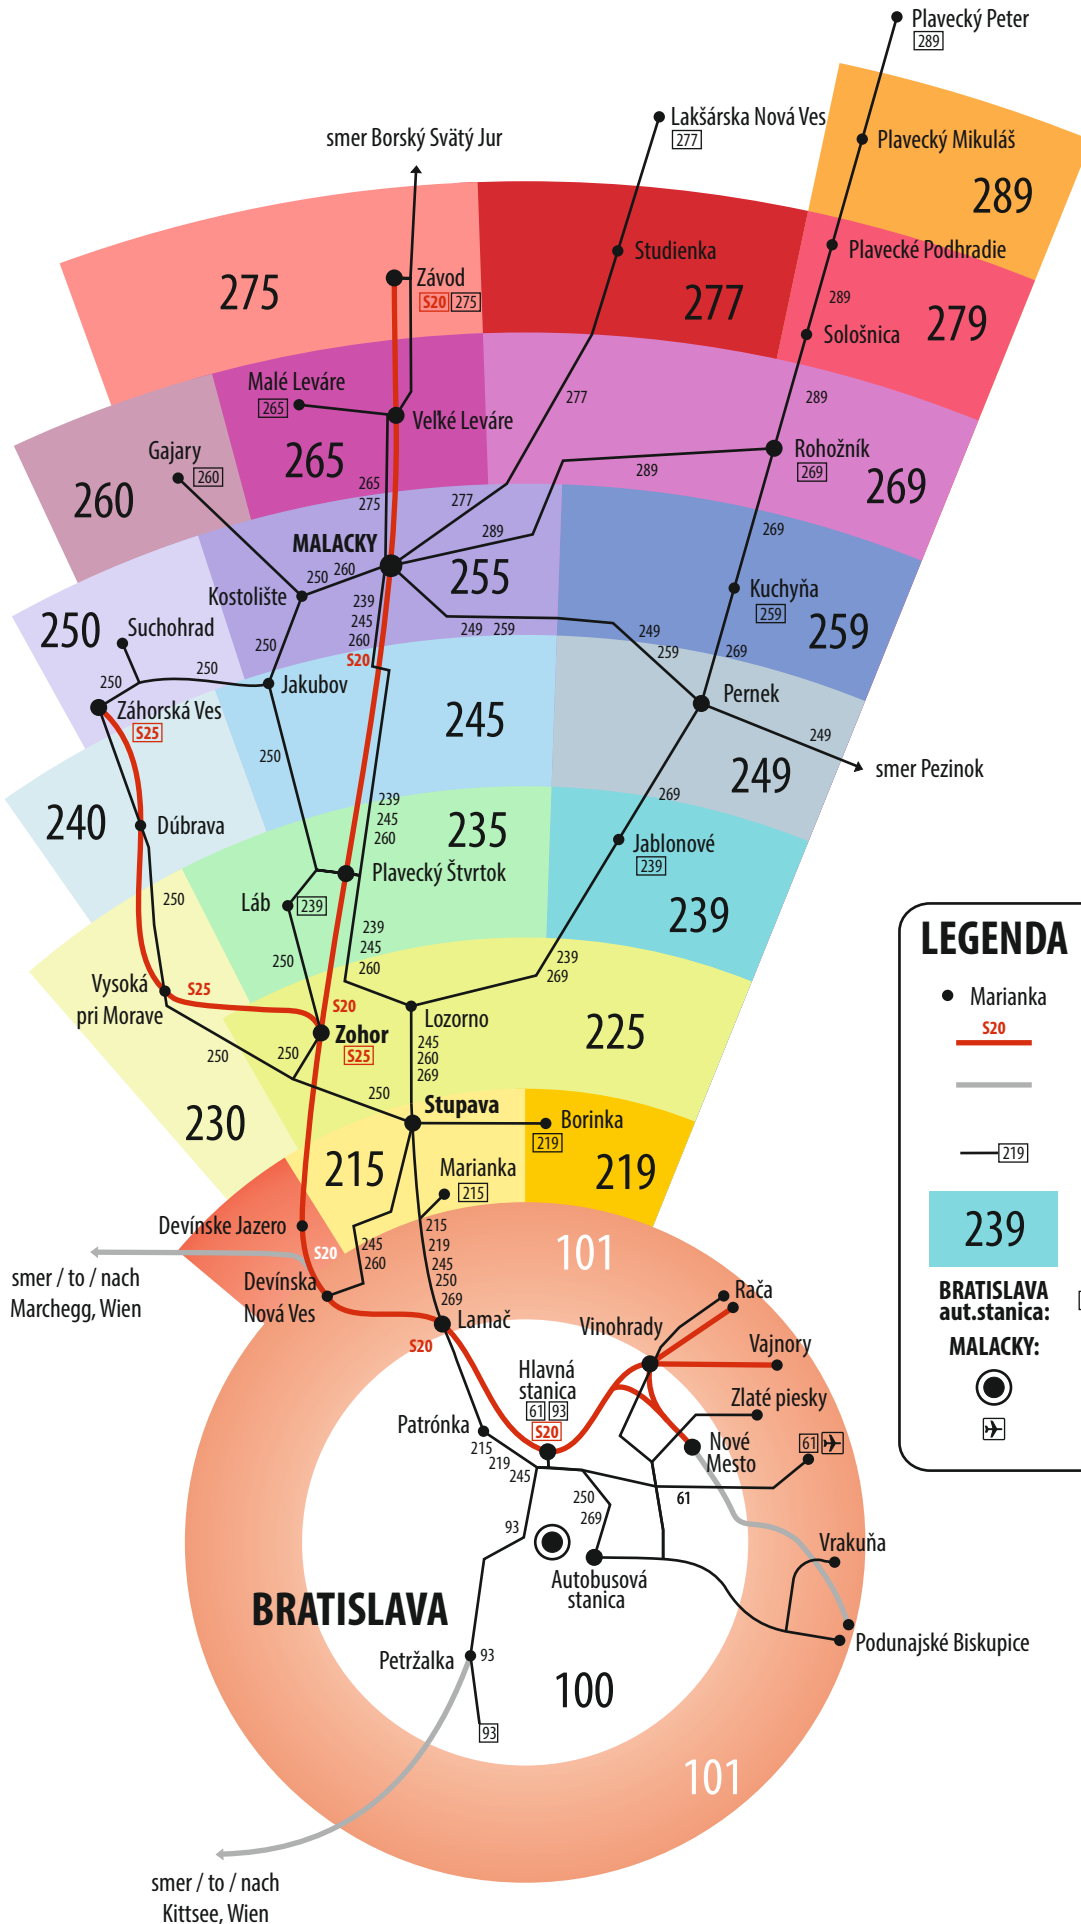

Zóny IDS BK

LEGENDA

- Marianka mesto, obec / town, village / Stadt, Gemeinde
- S20** železničná linka / rail line / S-Bahn Strecke
- železničná trasa mimo IDS BK
other rail lines / andere Bahnstrecken
- [219] autobusová linka s konečnou zastávkou
bus line with terminus / Buslinie mit Endhaltestelle
- 239** tarifná zóna s číslom / tariff zone with number
Tarifzone mit Nummer

BRATISLAVA aut.stanica: [215] [219] [245] [250] [260] [269] [275] [277]

MALACKÝ: S20 260 [239] [245] [249] [250] [259] [265] [275] [277] [289]

● centrum / city centre / Zentrum

✈ letisko / airport / Flughafen