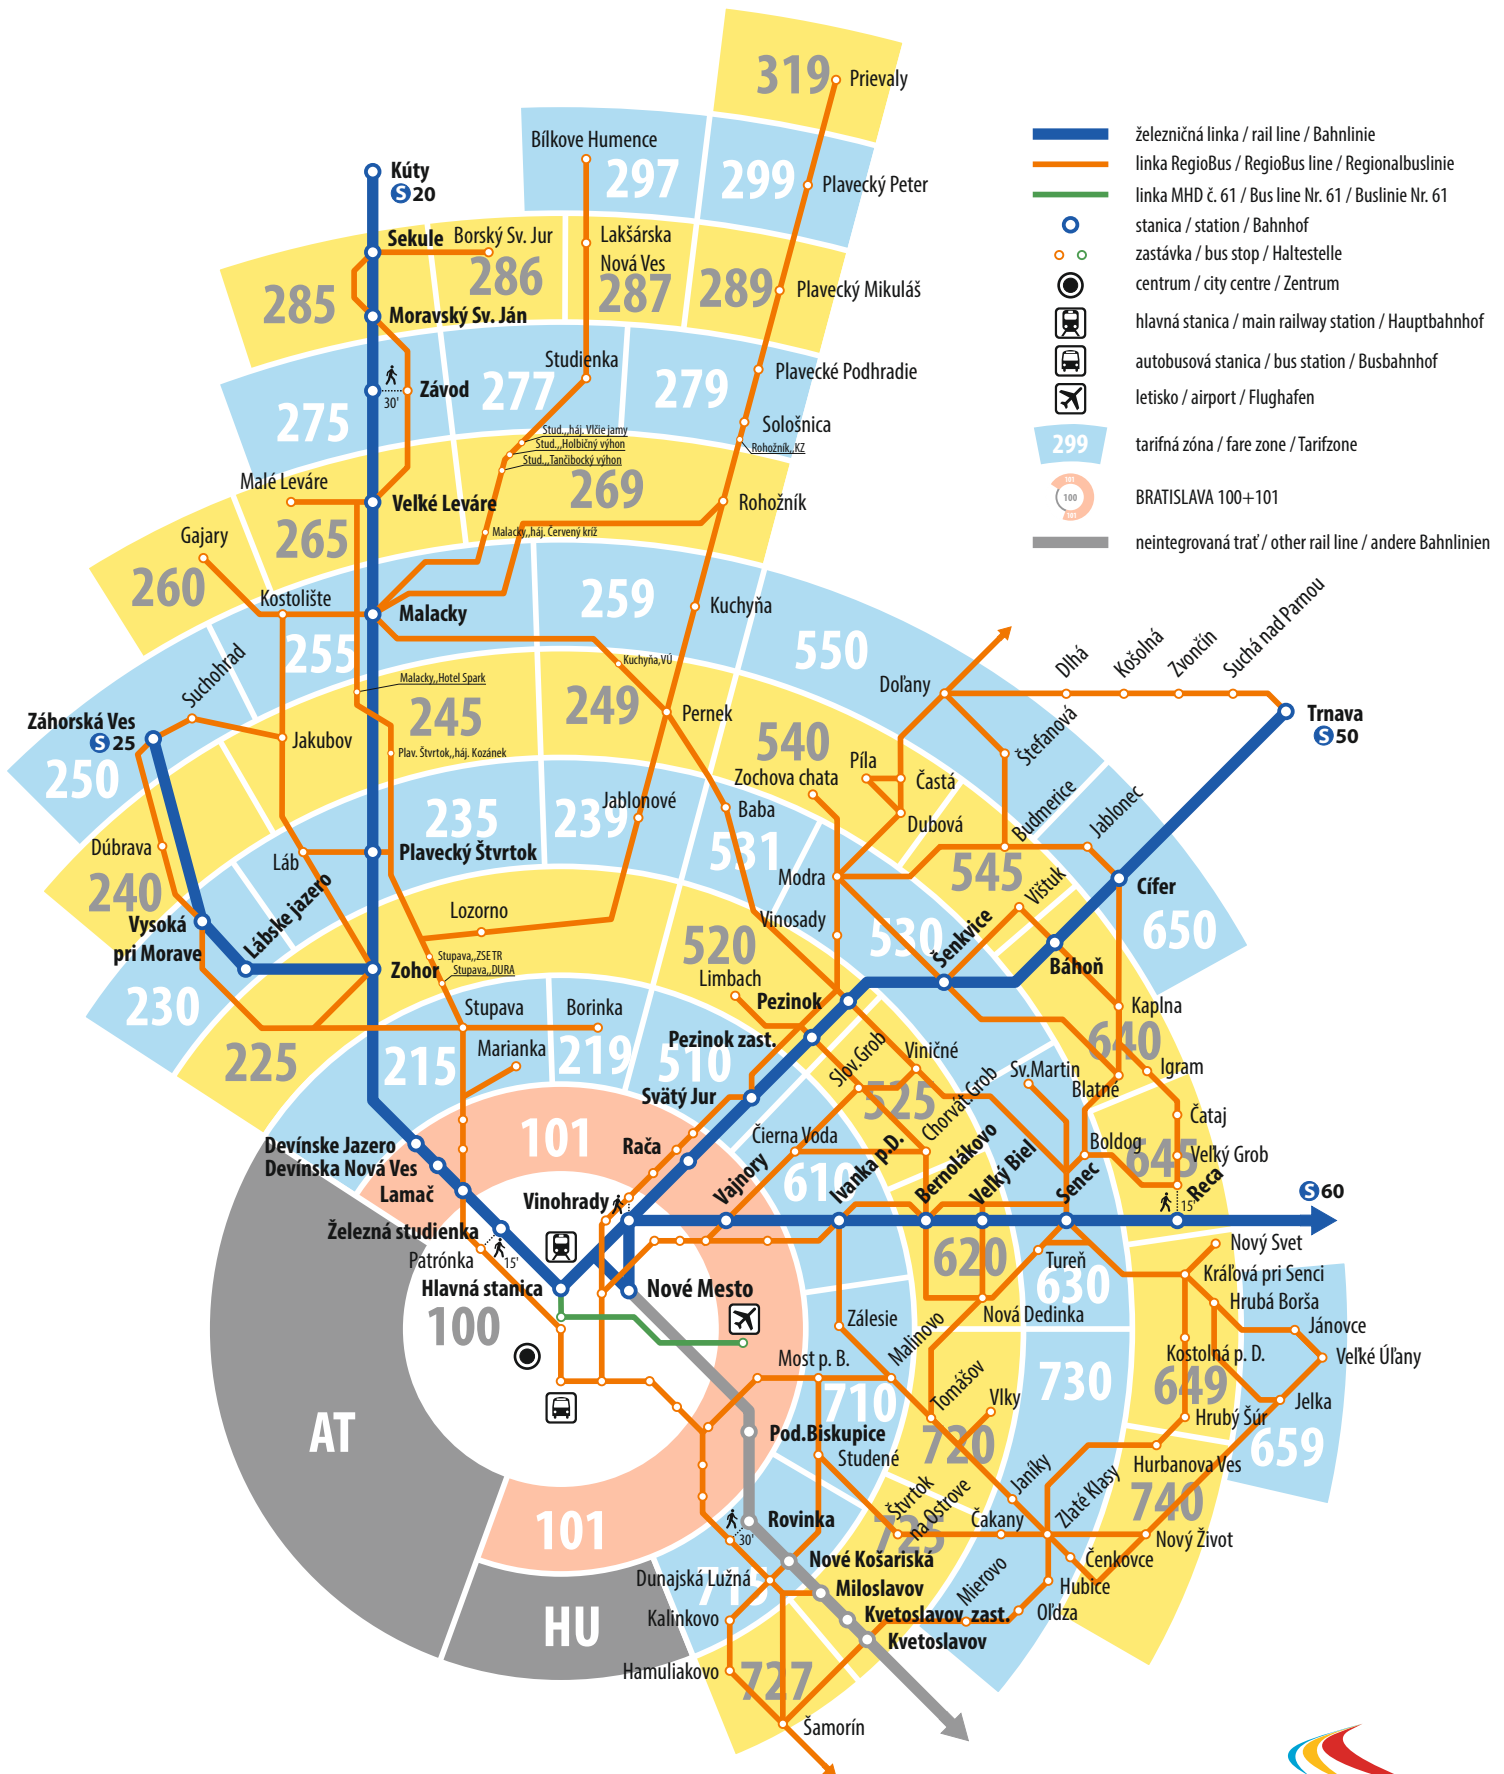

# Tarifné zóny IDS BK

# Fare zones / Tarifzonenplan

Vaši dopravcovia v IDS BK

**BRATISLAVSKÁ**  
INTEGROVANÁ DOPRAVA

12/2013